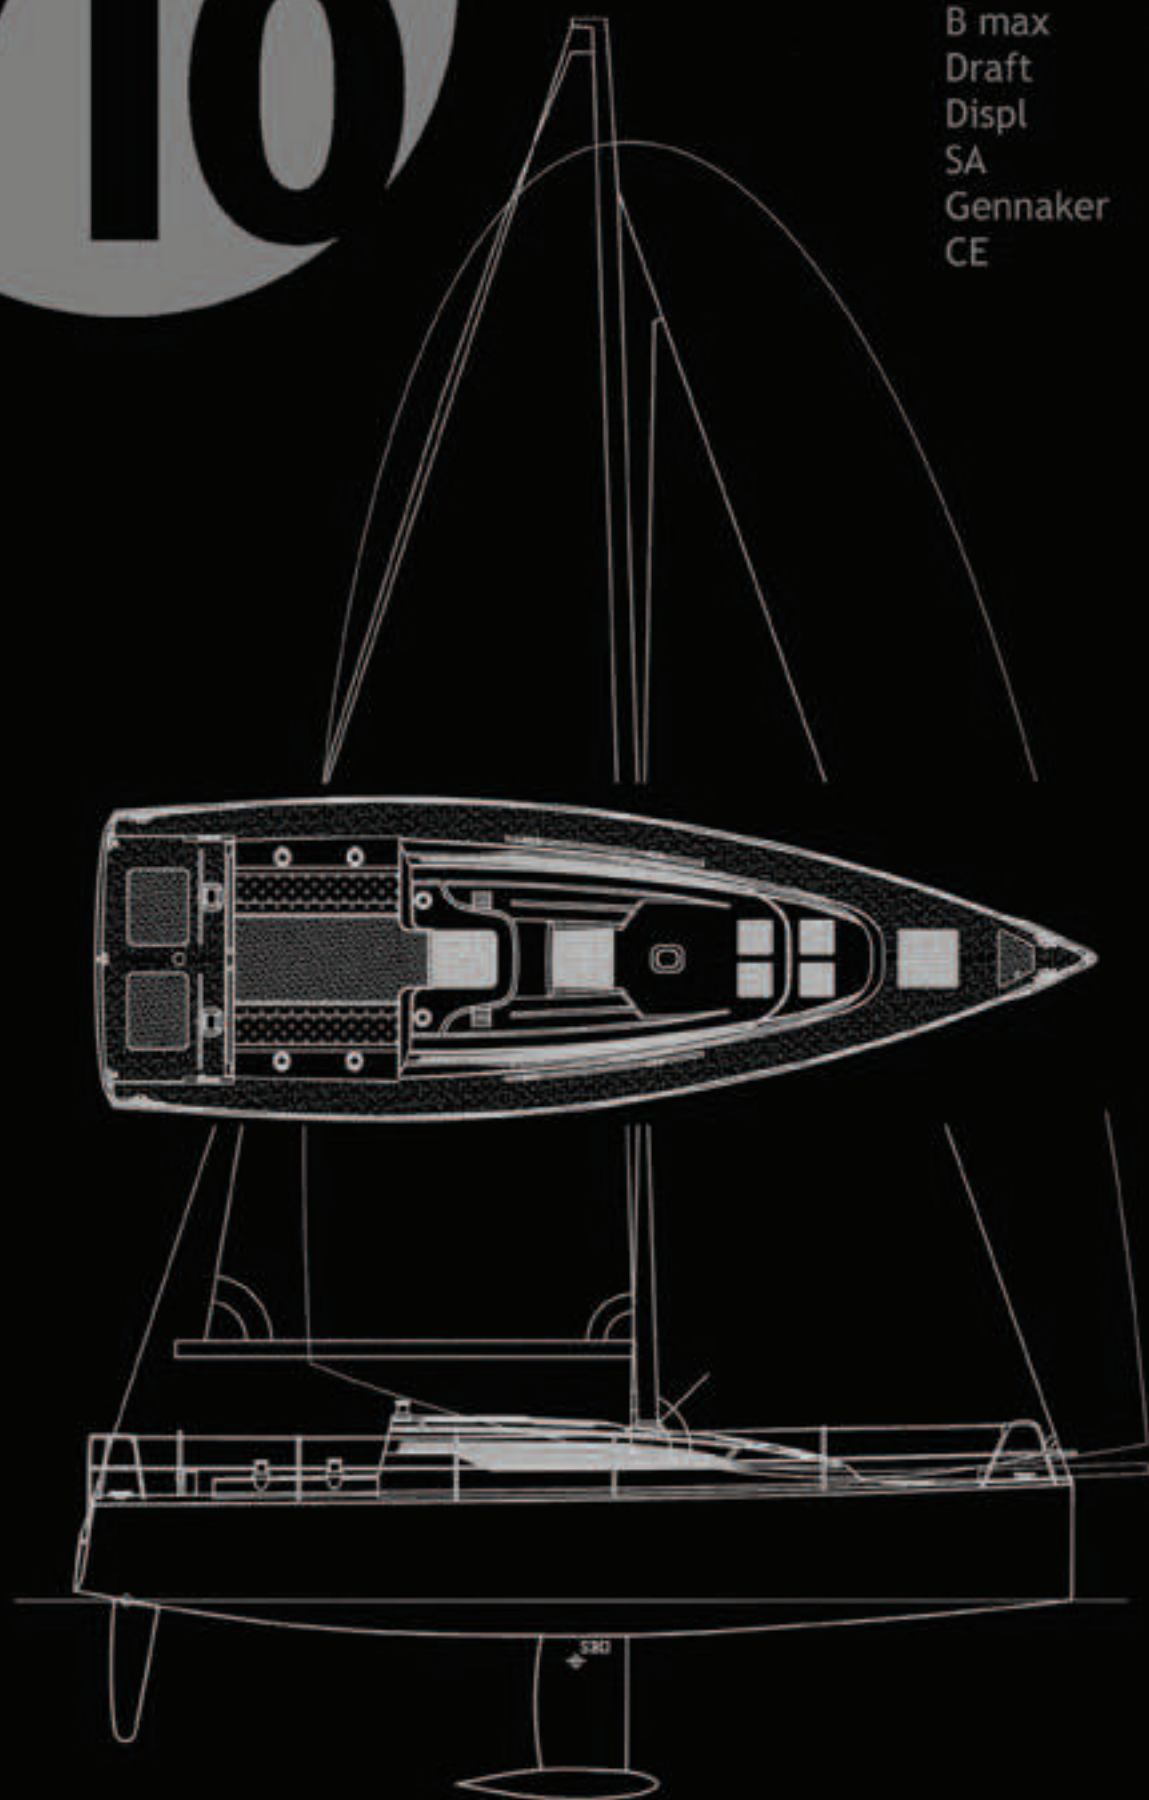

CLOSE TO THE WIND

WIND
FOR
EVER

V10

LOA	9,99 [m]
B max	3,25 [m]
Draft	2,00 [m]
Displ	3,6 [t]
SA	60 [m ²]
Gennaker	80 [m ²]
CE	A

YACHT SERVICE

Spółka z o.o.
71-726 Szczecin
ul. Światowida 6
Poland
tel. +48 913121307 fax +48 913122556
www.yachtservice.com.pl
e-mail: info@yachtservice.com.pl