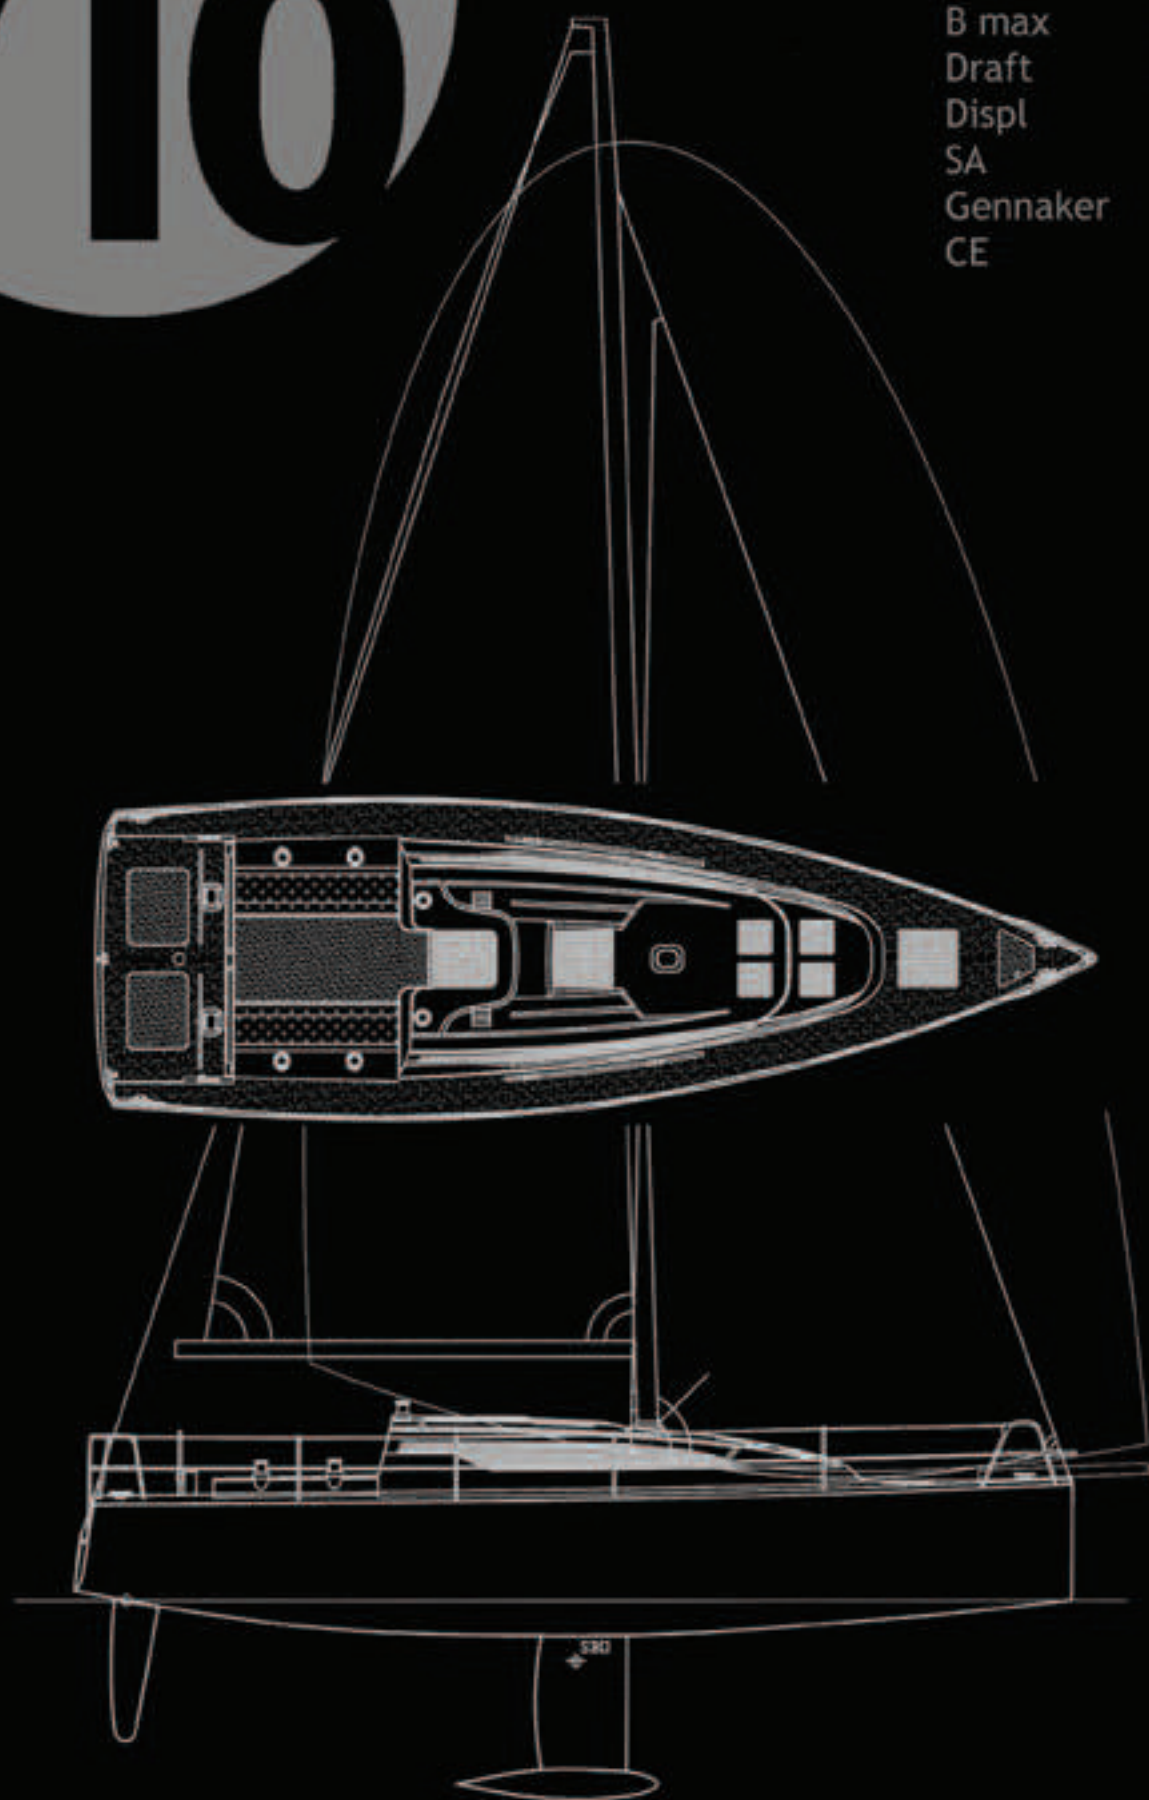

CLOSE TO THE WIND

WINDPOWER

**V10**

LOA	9,99 [m]
B max	3,25 [m]
Draft	2,00 [m]
Displ	3,6 [t]
SA	60 [m <sup>2</sup> ]
Gennaker	80 [m <sup>2</sup> ]
CE	A